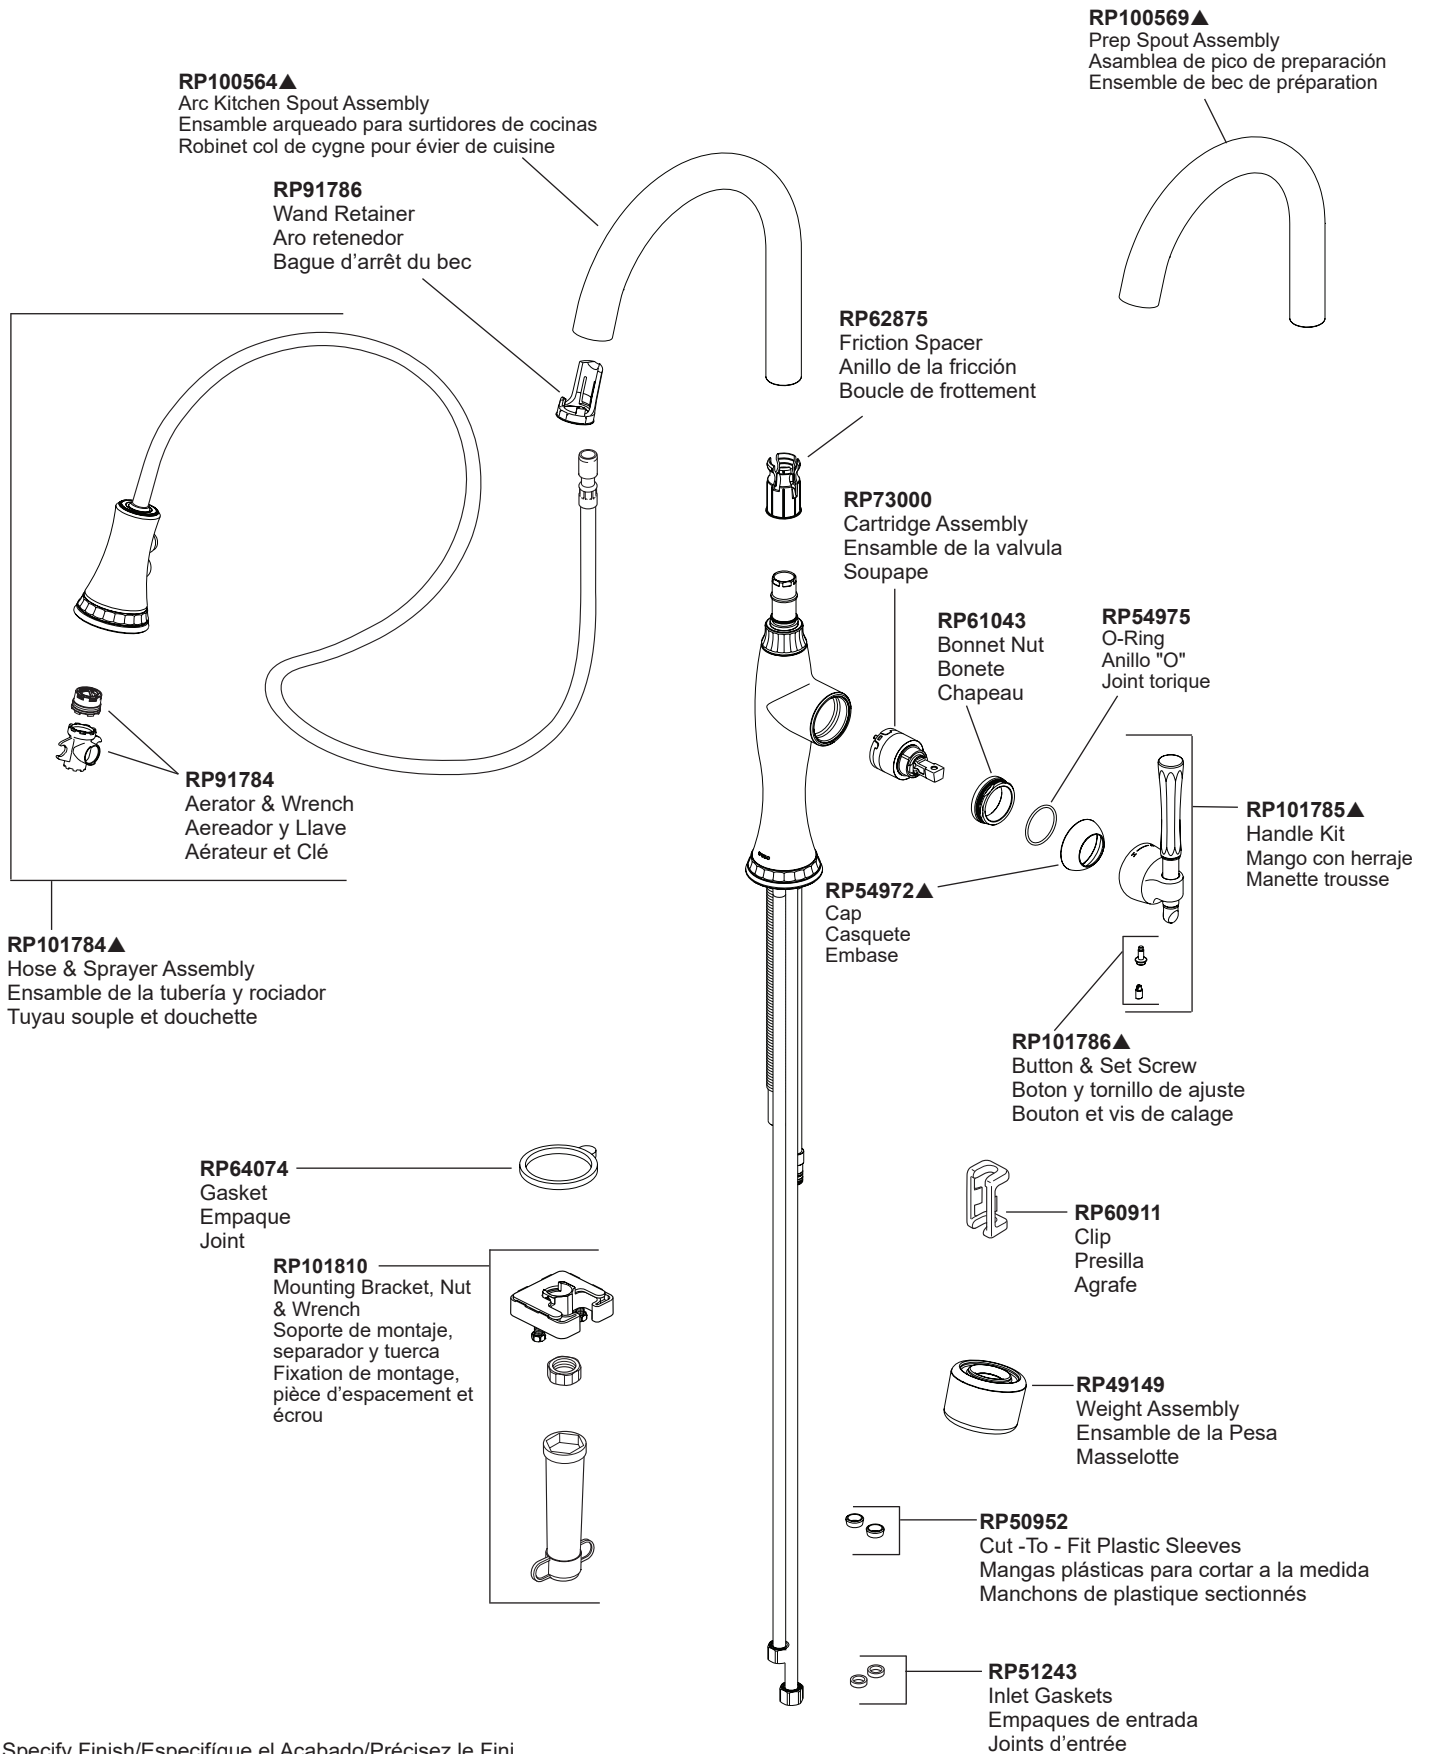

Models/Modelos/Modèles

63058LF ▲ & 63958LF ▲

▲Specify Finish/Especifíque el Acabado/Précisez le Fini

Accessory Order Only / Solo para ordenar accesorios / Accessoire livrable séparément

RP101658▲
 Dispenser Assembly
 (Accessory order only)
 Ensamble del Dispensador
 (Orden de accesorio solamente)
 Distributeur
 (livrable séparément seulement)

RP83779
 Pump
 Bomba
 Pompe

RP78489
 Nut
 Tuerca
 Écrou

RP78490
 Bottle
 Bottela
 Bouteille

RP30395
 Vented Funnel
 (Accessory Order Only)
 Embudo
 (Orden de accesorio solamente)
 Entonnoir
 (Livrable séparément seulement)

RP6092
 Nuts & Washers
 Tuercas y Arandelas
 Écrous et Rondelles

RP101659▲
 Optional 10" Escutcheon with 8" Centers,
 Mounting Screws and gasket (not included)
 Chapa opcional de 10" de 8" centros, Tornillos
 para la Instalación y Empaque
 (no incluido)
 Plaque de finition facultative de 10 po pour 8
 po centres, vis de montage, écrous, rondelles
 et joint (non inclus)

Autres accessoires utiles pouvant être achetés séparément.

RP63263
 Adapters
 3/8"-24 UNEF to 1/2"-20 UN &
 3/8"-24 UNEF to 1/2"-14 NPSM
 Adaptadors
 3/8"-24 UNEF a 1/2"-20 UN &
 3/8"-24 UNEF a 1/2"-14 NPSM
 Adapteurs
 3/8 po-24 UNEF à 1/2 po-20 UN et
 3/8 po-24 UNEF à 1/2 po-14 NPSM