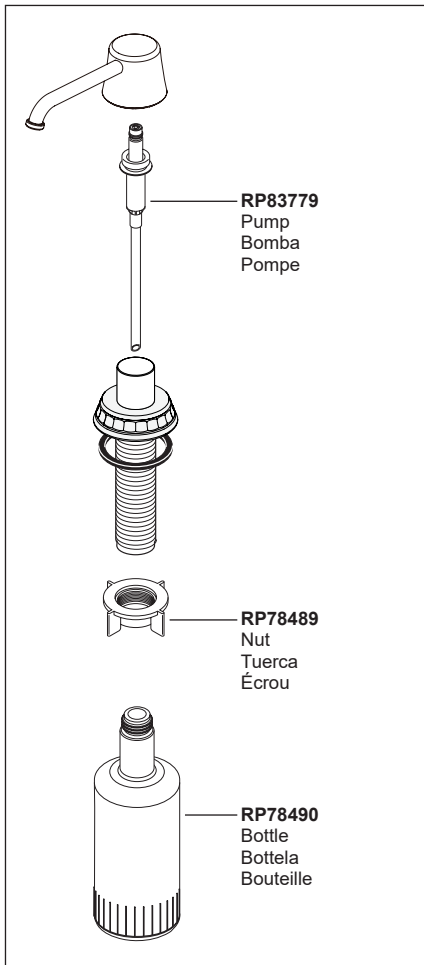

Models/Modelos/Modèles

63058LF ▲ & 63958LF ▲

▲Specify Finish/Especifíque el Acabado/Précisez le Fini

Accessory Order Only / Solo para ordenar accesorios / Accessoire livrable séparément

RP101658▲
 Dispenser Assembly
 (Accessory order only)
 Ensamble del Dispensador
 (Orden de accesorio solamente)
 Distributeur
 (livrable séparément seulement)

RP83779
 Pump
 Bomba
 Pompe

RP78489
 Nut
 Tuerca
 Écrou

RP78490
 Bottle
 Bottela
 Bouteille

RP30395
 Vented Funnel
 (Accessory Order Only)
 Embudo
 (Orden de accesorio solamente)
 Entonnoir
 (Livrable séparément seulement)

RP6092
 Nuts & Washers
 Tuercas y Arandelas
 Écrous et Rondelles

RP101659▲
 Optional 10" Escutcheon with 8" Centers,
 Mounting Screws and gasket (not included)
 Chapa opcional de 10" de 8" centros, Tornillos
 para la Instalación y Empaque
 (no incluido)
 Plaque de finition facultative de 10 po pour 8
 po centres, vis de montage, écrous, rondelles
 et joint (non inclus)