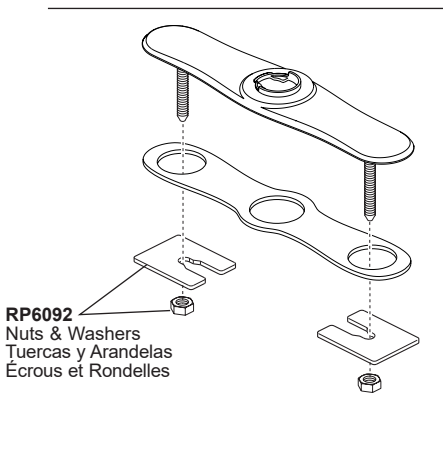

Models/Modelos/Modèles

63058LF ▲ & 63958LF ▲

▲Specify Finish/Especifíque el Acabado/Précisez le Fini

Accessory Order Only / Solo para ordenar accesorios / Accessoire livrable séparément

RP101658▲
 Dispenser Assembly
 (Accessory order only)
 Ensamble del Dispensador
 (Orden de accesorio solamente)
 Distributeur
 (livrable séparément seulement)

RP83779
 Pump
 Bomba
 Pompe

RP78489
 Nut
 Tuerca
 Écrou

RP78490
 Bottle
 Bottela
 Bouteille

RP30395
 Vented Funnel
 (Accessory Order Only)
 Embudo
 (Orden de accesorio solamente)
 Entonnoir
 (Livrable séparément seulement)

RP6092
 Nuts & Washers
 Tuercas y Arandelas
 Écrous et Rondelles

RP101659▲
 Optional 10" Escutcheon with 8" Centers,
 Mounting Screws and gasket (not included)
 Chapa opcional de 10" de 8" centros, Tornillos
 para la Instalación y Empaque
 (no incluido)
 Plaque de finition facultative de 10 po pour 8
 po centres, vis de montage, écrous, rondelles
 et joint (non inclus)