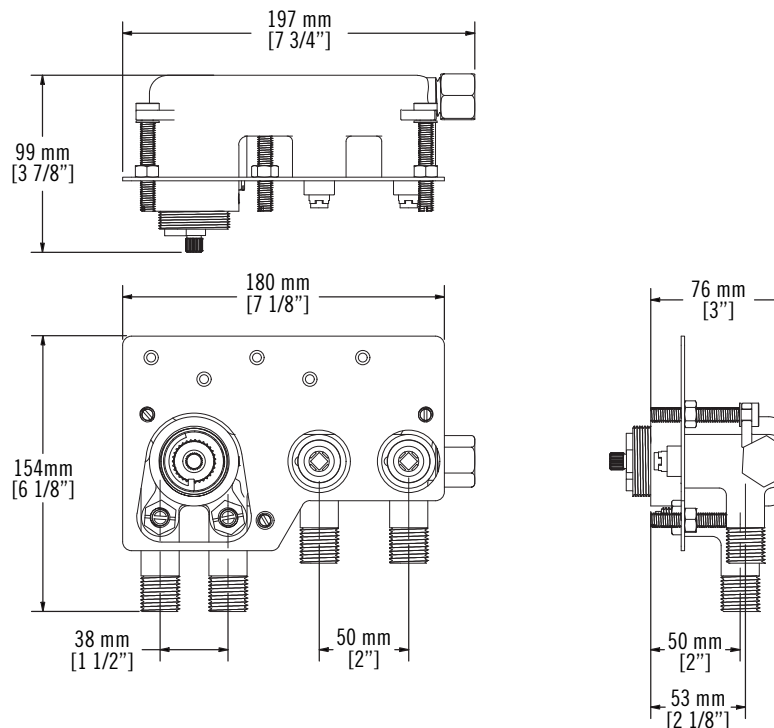

MITIGEUR | MIXER - XON69

Description:

- Valve de douche thermostatique 1/2" NPT encastrée 2 sélecteurs de type boutons poussoir / NPT 1/2" Concealed thermostatic shower mixer with 2 push button selectors
- 3ème sortie libre permet l'ajout d'un accessoire supplémentaire avec valve d'arrêt / 3rd continuous free outlet allows the addition of an extra accessory with stop valve
- Construction en laiton massif / Solid brass construction
- Conception 100% canadienne / 100% canadian design

Débit / Flow rate:

22.5 L/min (3 BAR) - 6 gpm (45 PSI)

Cartouche / Cartridge:

PRCAVER01	Cartouche thermostatique VERNET / VERNET thermostatic cartridge
PRCANE01	Cartouche sélecteur NEOPERL / NEOPERL selector cartridge

Connection:

1/2" NPT mâle / male

Certification:

ASME A112.18.1/CSA B125.1