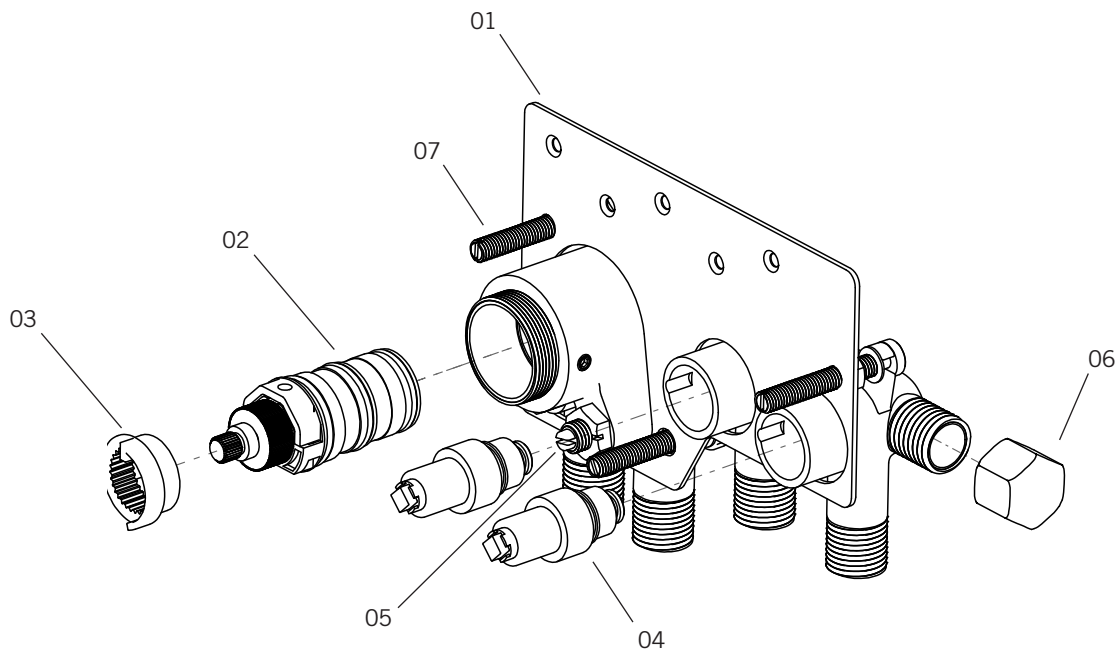

### Connection:

1/2" NPT mâle / male

### LISTE DES PIÈCES / PARTS LIST

NO.	DESCRIPTIONS
01	Valve 1/2" NPT avec plaque d'installation / 1/2" NPT Mixer with installation plate
02	Cartouche thermostatique VERNET / VERNET Thermostatic cartridge
03	Bague de température / temperature lock
04	Cartouche sélecteur NEOPERL / NEOPERL Selector cartridge
05	Valve anti-retour / Check valve
06	Bouchon 1/2" / Cap
07	Boulons d'ajustement / adjustment bolts