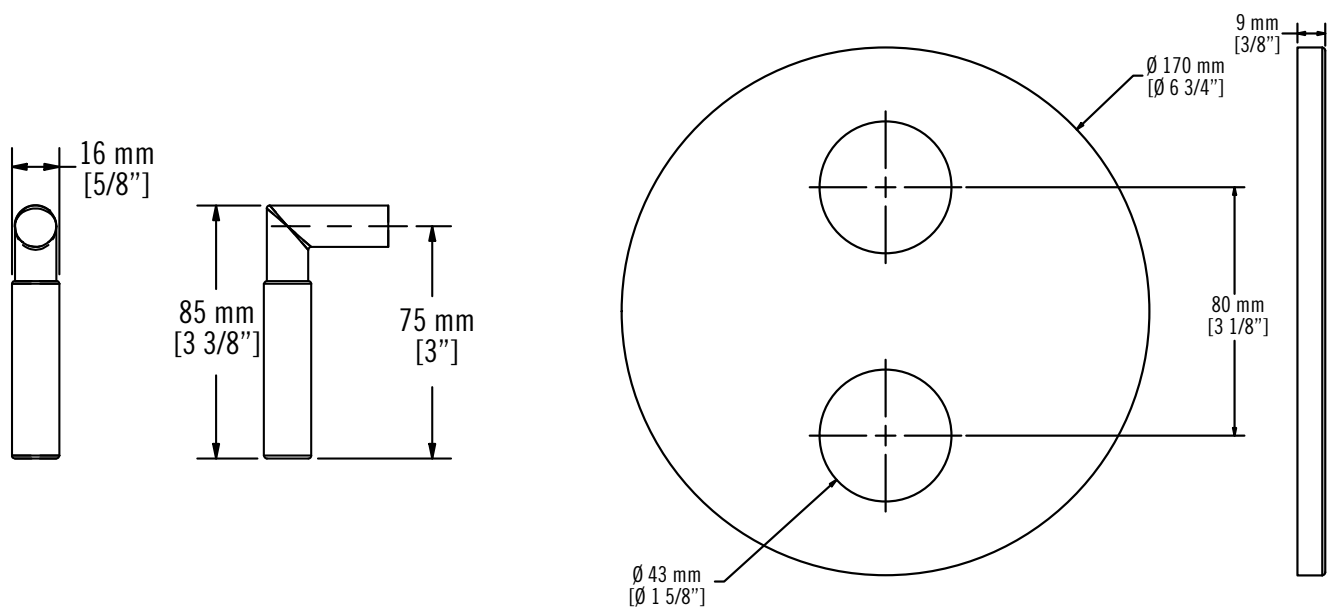

GARNITURES / TRIMS - XTR69D

Description:

- Garniture ronde pour mitigeur XVTR69* et poignée Billie-Dana / Round trims for XVTR69* mixer and Billie-Dana handle

Finis disponibles / Available finish:

CC = Chrome

NN = Nickel PVD

*Image à titre indicatif seulement / Visual for illustrative purposes only
Inclus seulement poignée et garniture. Mitigeur vendu séparément / Only
includes handle and trim. Mixer sold separately.*