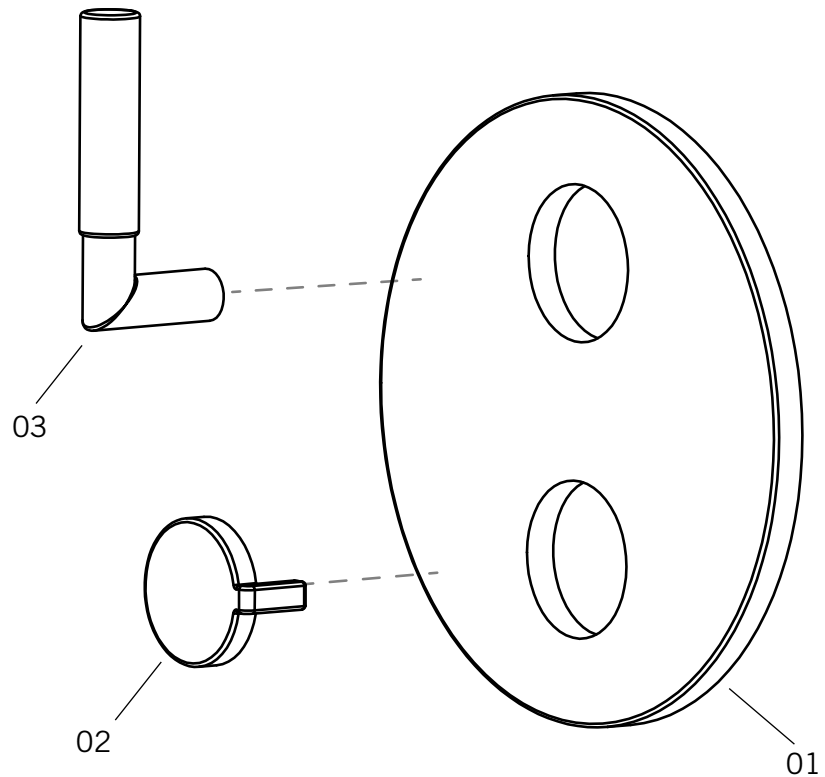

GARNITURES / TRIMS - XTR69D

Description:

- Garniture ronde pour mitigeur XVTR69* et poignée Billie-Dana / Round trims for XVTR69* mixer and Billie-Dana handle

Finis disponibles / Available finish:

CC = Chrome

NN = Nickel PVD

*Image à titre indicatif seulement / Visual for illustrative purposes only
Inclus seulement poignée et garniture. Mitigeur vendu séparément / Only
includes handle and trim. Mixer sold separately.*

GARNITURES / TRIMS - XTR69D

Liste complète des pièces de votre robinet.
Complete parts list of your faucet.

LISTE DES PIÈCES / PARTS LIST

NO.	DESCRIPTIONS
01	Plaque ronde / Round plate
02	Couvercle de poignée / Handle cover
03	Poignée Billie-Dana / Billie-Dana Handle