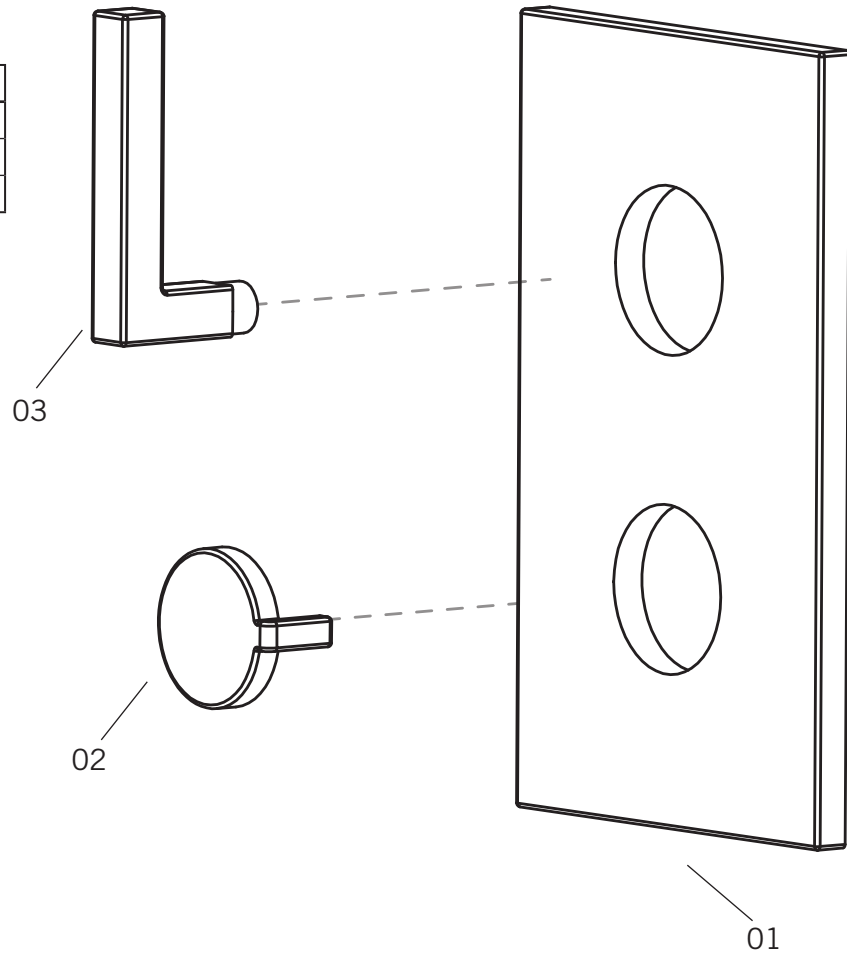

GARNITURES / TRIMS - XTR69J

Description:

- Garniture rectangle pour mitigeur XVTR69* et poignée Jawa /
Rectangular trim for XVTR69* mixer and Jawa handle

Finis disponibles / Available finish:

CC = Chrome

*Image à titre indicatif seulement / Visual for illustrative purposes only
Inclus seulement poignée et garniture. Mitigeur vendu séparément / Only
includes handle and trim. Mixer sold separately.*

GARNITURES / TRIMS - XTR69J

Liste complète des pièces de votre robinet.
Complete parts list of your faucet.

LISTE DES PIÈCES / PARTS LIST

NO.	DESCRIPTIONS
01	Plaque rectangle / Rectangular plate
02	Couvercle de poignée / Handle cover
03	Poignée Jawa / Jawa Handle