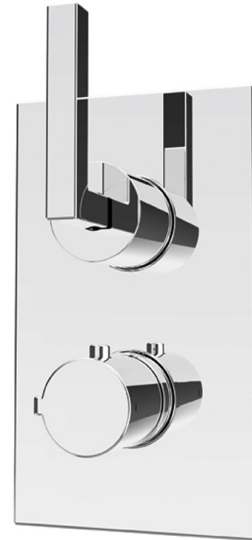

GARNITURES / TRIMS - XTR69J

Description:

- Garniture rectangle pour mitigeur XVTR69* et poignée Jawa /
Rectangular trim for XVTR69* mixer and Jawa handle

Finis disponibles / Available finish:

CC = Chrome

*Image à titre indicatif seulement / Visual for illustrative purposes only
Inclus seulement poignée et garniture. Mitigeur vendu séparément / Only
includes handle and trim. Mixer sold separately.*

GARNITURES / TRIMS - XTR69J

Liste complète des pièces de votre robinet.
Complete parts list of your faucet.

LISTE DES PIÈCES / PARTS LIST

NO.	DESCRIPTIONS
01	Plaque rectangle / Rectangular plate
02	Couvercle de poignée / Handle cover
03	Poignée Jawa / Jawa Handle