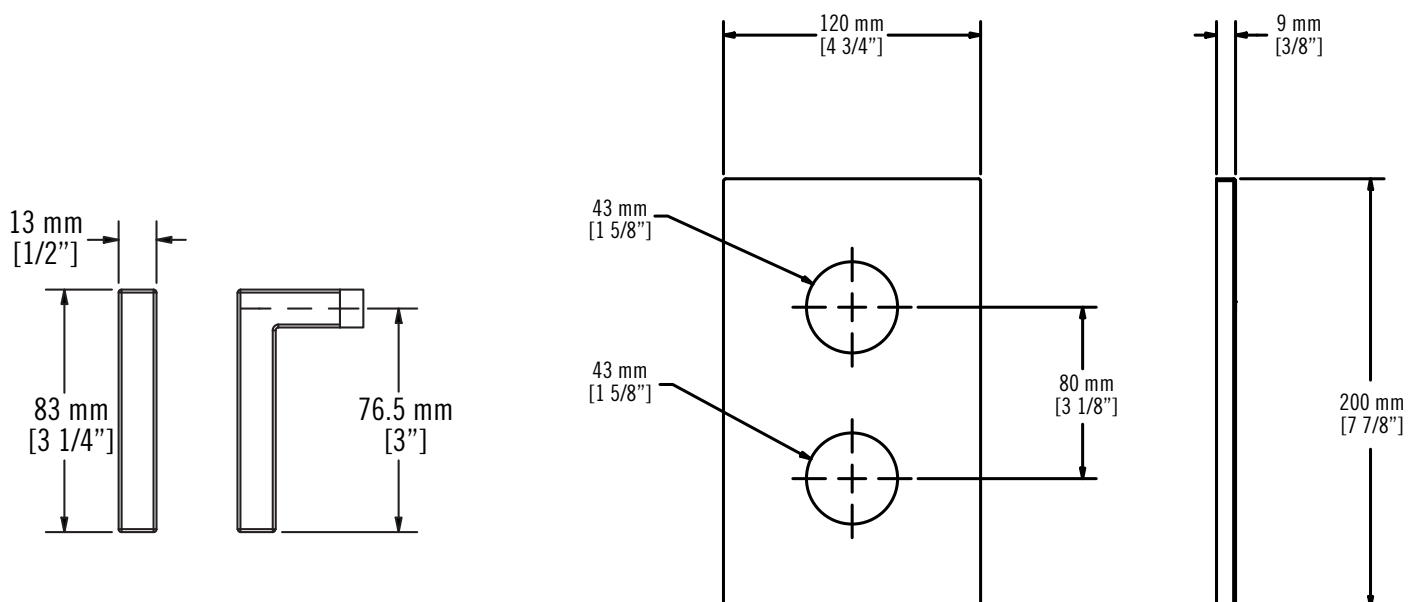

GARNITURES / TRIMS - XTR69J

Description:

- Garniture rectangle pour mitigeur XVTR69* et poignée Jawa /
Rectangular trim for XVTR69* mixer and Jawa handle

Finis disponibles / Available finish:

CC = Chrome

*Image à titre indicatif seulement / Visual for illustrative purposes only
Inclus seulement poignée et garniture. Mitigeur vendu séparément / Only
includes handle and trim. Mixer sold separately.*

GARNITURES / TRIMS - XTR69J

Liste complète des pièces de votre robinet.
Complete parts list of your faucet.

LISTE DES PIÈCES / PARTS LIST

NO.	DESCRIPTIONS
01	Plaque rectangle / Rectangular plate
02	Couvercle de poignée / Handle cover
03	Poignée Jawa / Jawa Handle