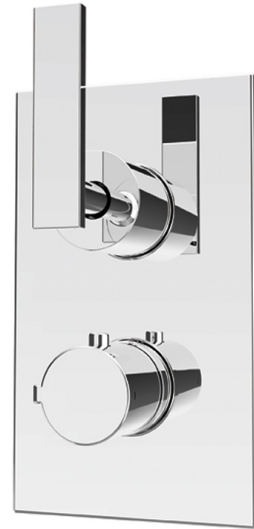

GARNITURES / TRIMS - XTR69K

Description:

- Garniture rectangle pour mitigeur XVTR69* et poignée Kali /
Rectangular trim for XVTR69* mixer and Kali handle

Finis disponibles / Available finish:

CC = Chrome

NN = Nickel PVD

BK = Noir mat / Mat black

*Image à titre indicatif seulement / Visual for illustrative purposes only
Inclus seulement poignée et garniture. Mitigeur vendu séparément / Only
includes handle and trim. Mixer sold separately.*

GARNITURES / TRIMS - XTR69K

Liste complète des pièces de votre robinet.
Complete parts list of your faucet.

LISTE DES PIÈCES / PARTS LIST

NO.	DESCRIPTIONS
01	Plaque rectangle / Rectangular plate
02	Couvercle de poignée / Handle cover
03	Poignée Kali / Kali Handle