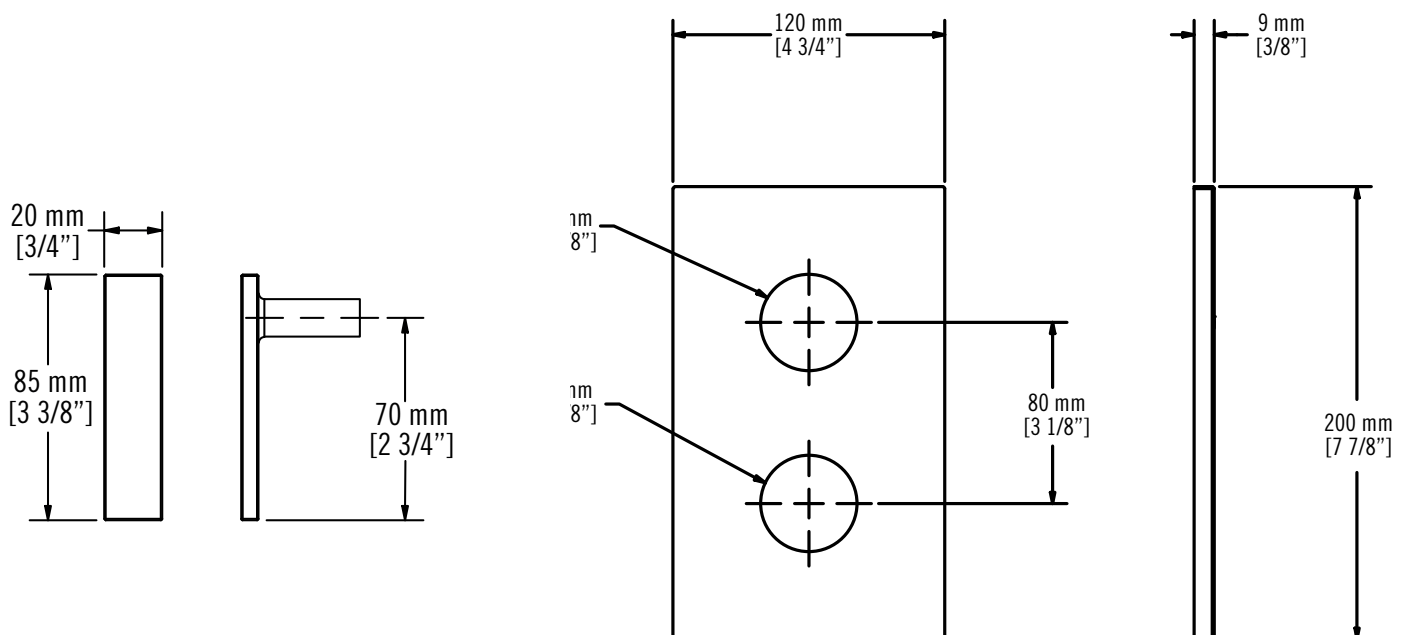

GARNITURES / TRIMS - XTR69K

Description:

- Garniture rectangle pour mitigeur XVTR69* et poignée Kali /
Rectangular trim for XVTR69* mixer and Kali handle

Finis disponibles / Available finish:

CC = Chrome

NN = Nickel PVD

GARNITURES / TRIMS - XTR69K

Liste complète des pièces de votre robinet.
Complete parts list of your faucet.

LISTE DES PIÈCES / PARTS LIST

NO.	DESCRIPTIONS
01	Plaque rectangle / Rectangular plate
02	Couvercle de poignée / Handle cover
03	Poignée Kali / Kali Handle