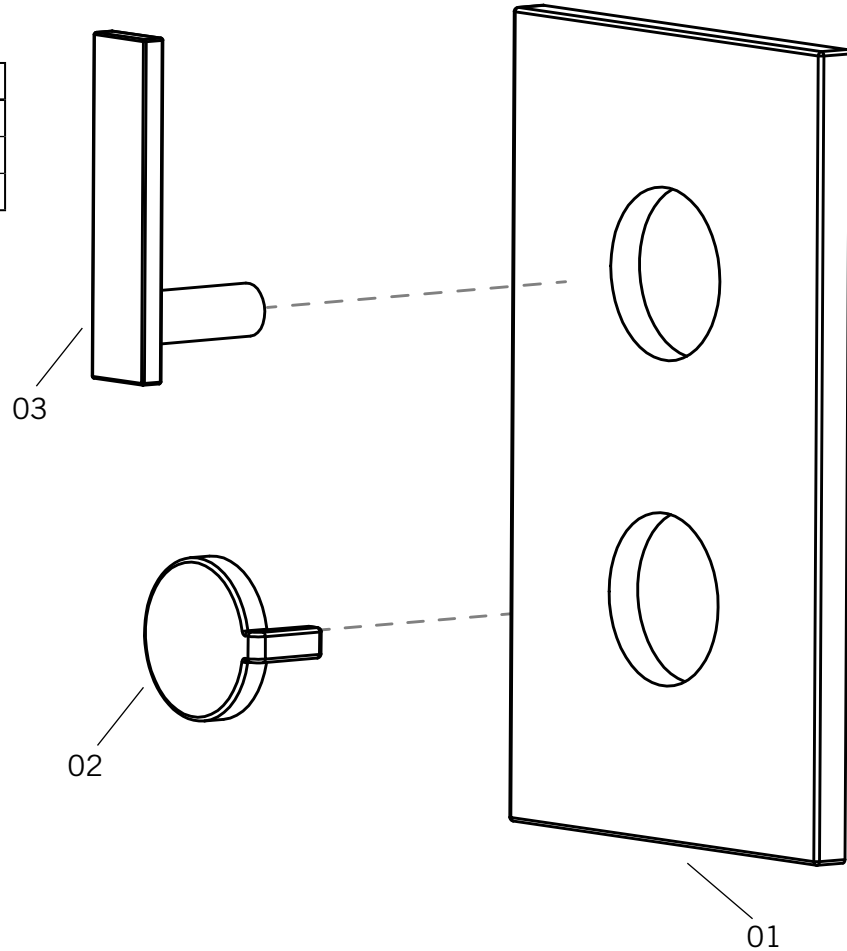

GARNITURES / TRIMS - XTR69K

Description:

- Garniture rectangle pour mitigeur XVTR69* et poignée Kali /
Rectangular trim for XVTR69* mixer and Kali handle

Finis disponibles / Available finish:

CC = Chrome

NN = Nickel PVD

BK = Noir mat / Mat black

*Image à titre indicatif seulement / Visual for illustrative purposes only
Inclus seulement poignée et garniture. Mitigeur vendu séparément / Only
includes handle and trim. Mixer sold separately.*

GARNITURES / TRIMS - XTR69K

Liste complète des pièces de votre robinet.
Complete parts list of your faucet.

LISTE DES PIÈCES / PARTS LIST

NO.	DESCRIPTIONS
01	Plaque rectangle / Rectangular plate
02	Couvercle de poignée / Handle cover
03	Poignée Kali / Kali Handle